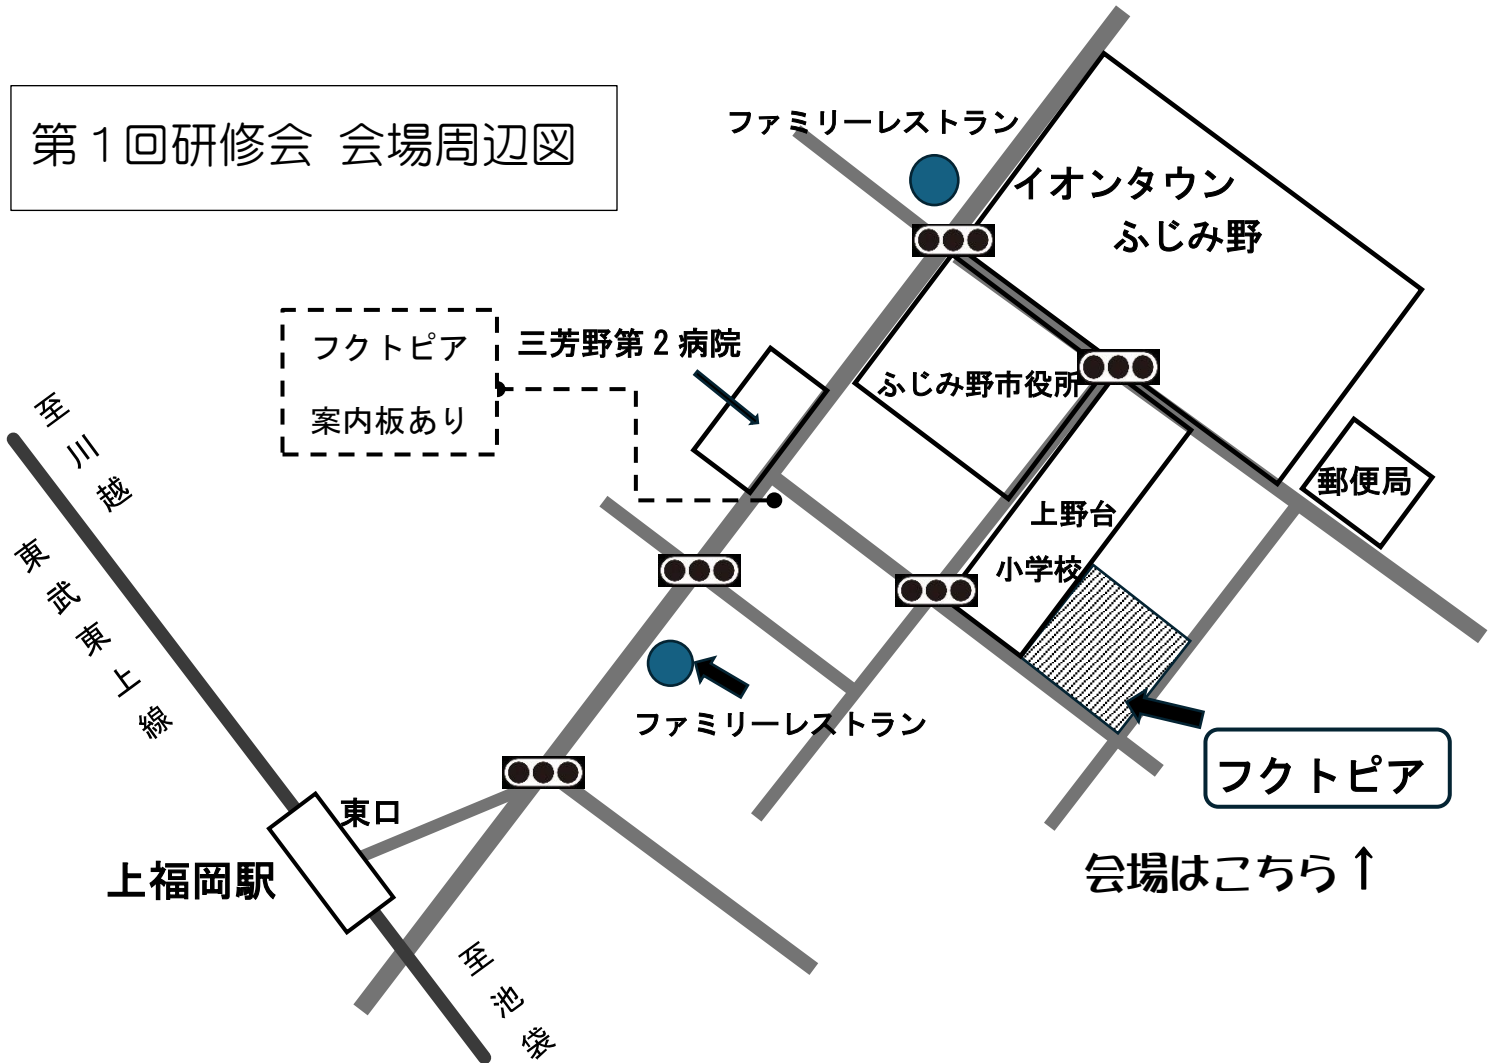

第1回研修会 会場周辺図

★バスのご案内★

① ふじみ野市市内循環ワゴン 時刻表

ふじみ野駅 (西口) 発	11:51	→フクトピア着	12:20
上福岡駅 (東口) 発	12:23	→フクトピア着	12:47
〈帰り〉			
フクトピア発	16:12	→ふじみ野駅 (東口) 着	16:35
	16:27	→ふじみ野駅 (西口) 着	16:56
	16:47	→上福岡駅 (東口) 着	16:55

②西武バス <古1> 南古谷駅⇄上赤坂

JR 川越線南古谷駅前発	12:40	→ふじみ野市役所前着	12:47
東武東上線上福岡駅入口 (※) 発	12:43	→ふじみ野市役所着	12:45
(※) 上福岡駅前ではありません			